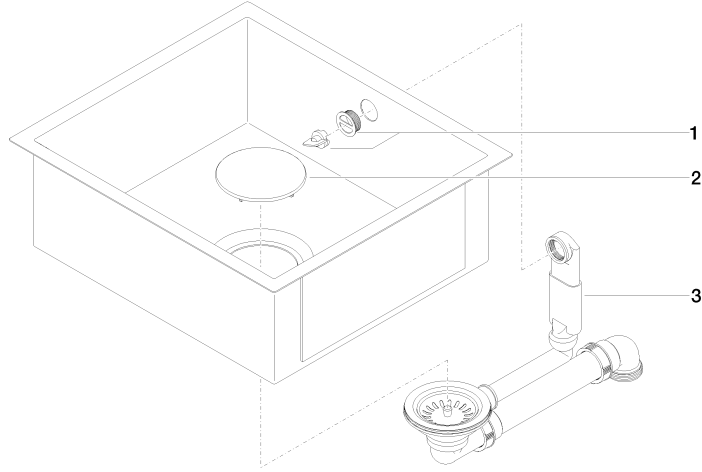

Fregadero individual - blanco brillante

38 450 002

- Encastrable bajo encimera
- 450 x 400 mm
- Profundidad de fregadero 175 mm
- Fregadero y tapón de desagüe de acero vitrificado
- 3 1/2" Válvula de filtro que se puede cerrar
- Incl. juego de salida y de derrame
- Juego de fijación
- Adecuado para armarios bajos 550 mm
- Radio 2 mm

No apto para la combinación con accionamiento excéntrico.

Fregadero individual - blanco brillante

38 450 002

Fregadero individual - blanco brillante

38 450 002

Lista de piezas de recambios

N°	Número de artículo	Denominación	Cantidad de montaje	Plazo de entrega
1	90 11 01 210 01-08	roseta	1	2
2	90 11 01 185 00-73	tapa	1	2
3	90 11 01 210 00 90	juego de evacuación	1	2