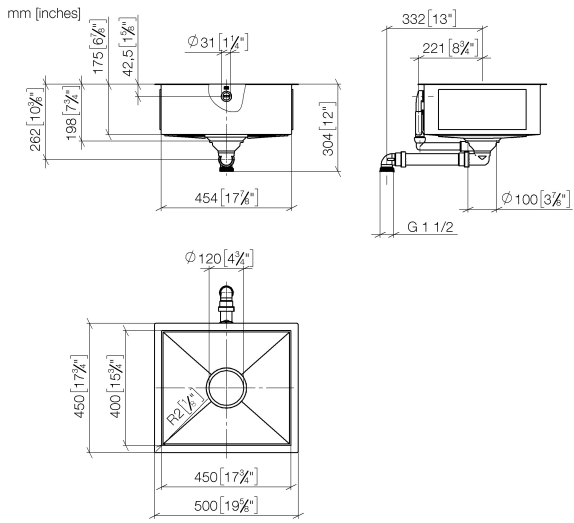

Fregadero individual - blanco brillante

38 450 002

- Encastrable bajo encimera
- 450 x 400 mm
- Profundidad de fregadero 175 mm
- Fregadero y tapón de desagüe de acero vitrificado
- 3 1/2" Válvula de filtro que se puede cerrar
- Incl. juego de salida y de derrame
- Juego de fijación
- Adecuado para armarios bajos 550 mm
- Radio 2 mm

No apto para la combinación con accionamiento excéntrico.

Fregadero individual - blanco brillante

38 450 002

Fregadero individual - blanco brillante

38 450 002

Lista de piezas de recambios

N°	Número de artículo	Denominación	Cantidad de montaje	Plazo de entrega
1	90 11 01 210 01-08	roseta	1	2
2	90 11 01 185 00-73	tapa	1	2
3	90 11 01 210 00 90	juego de evacuación	1	2